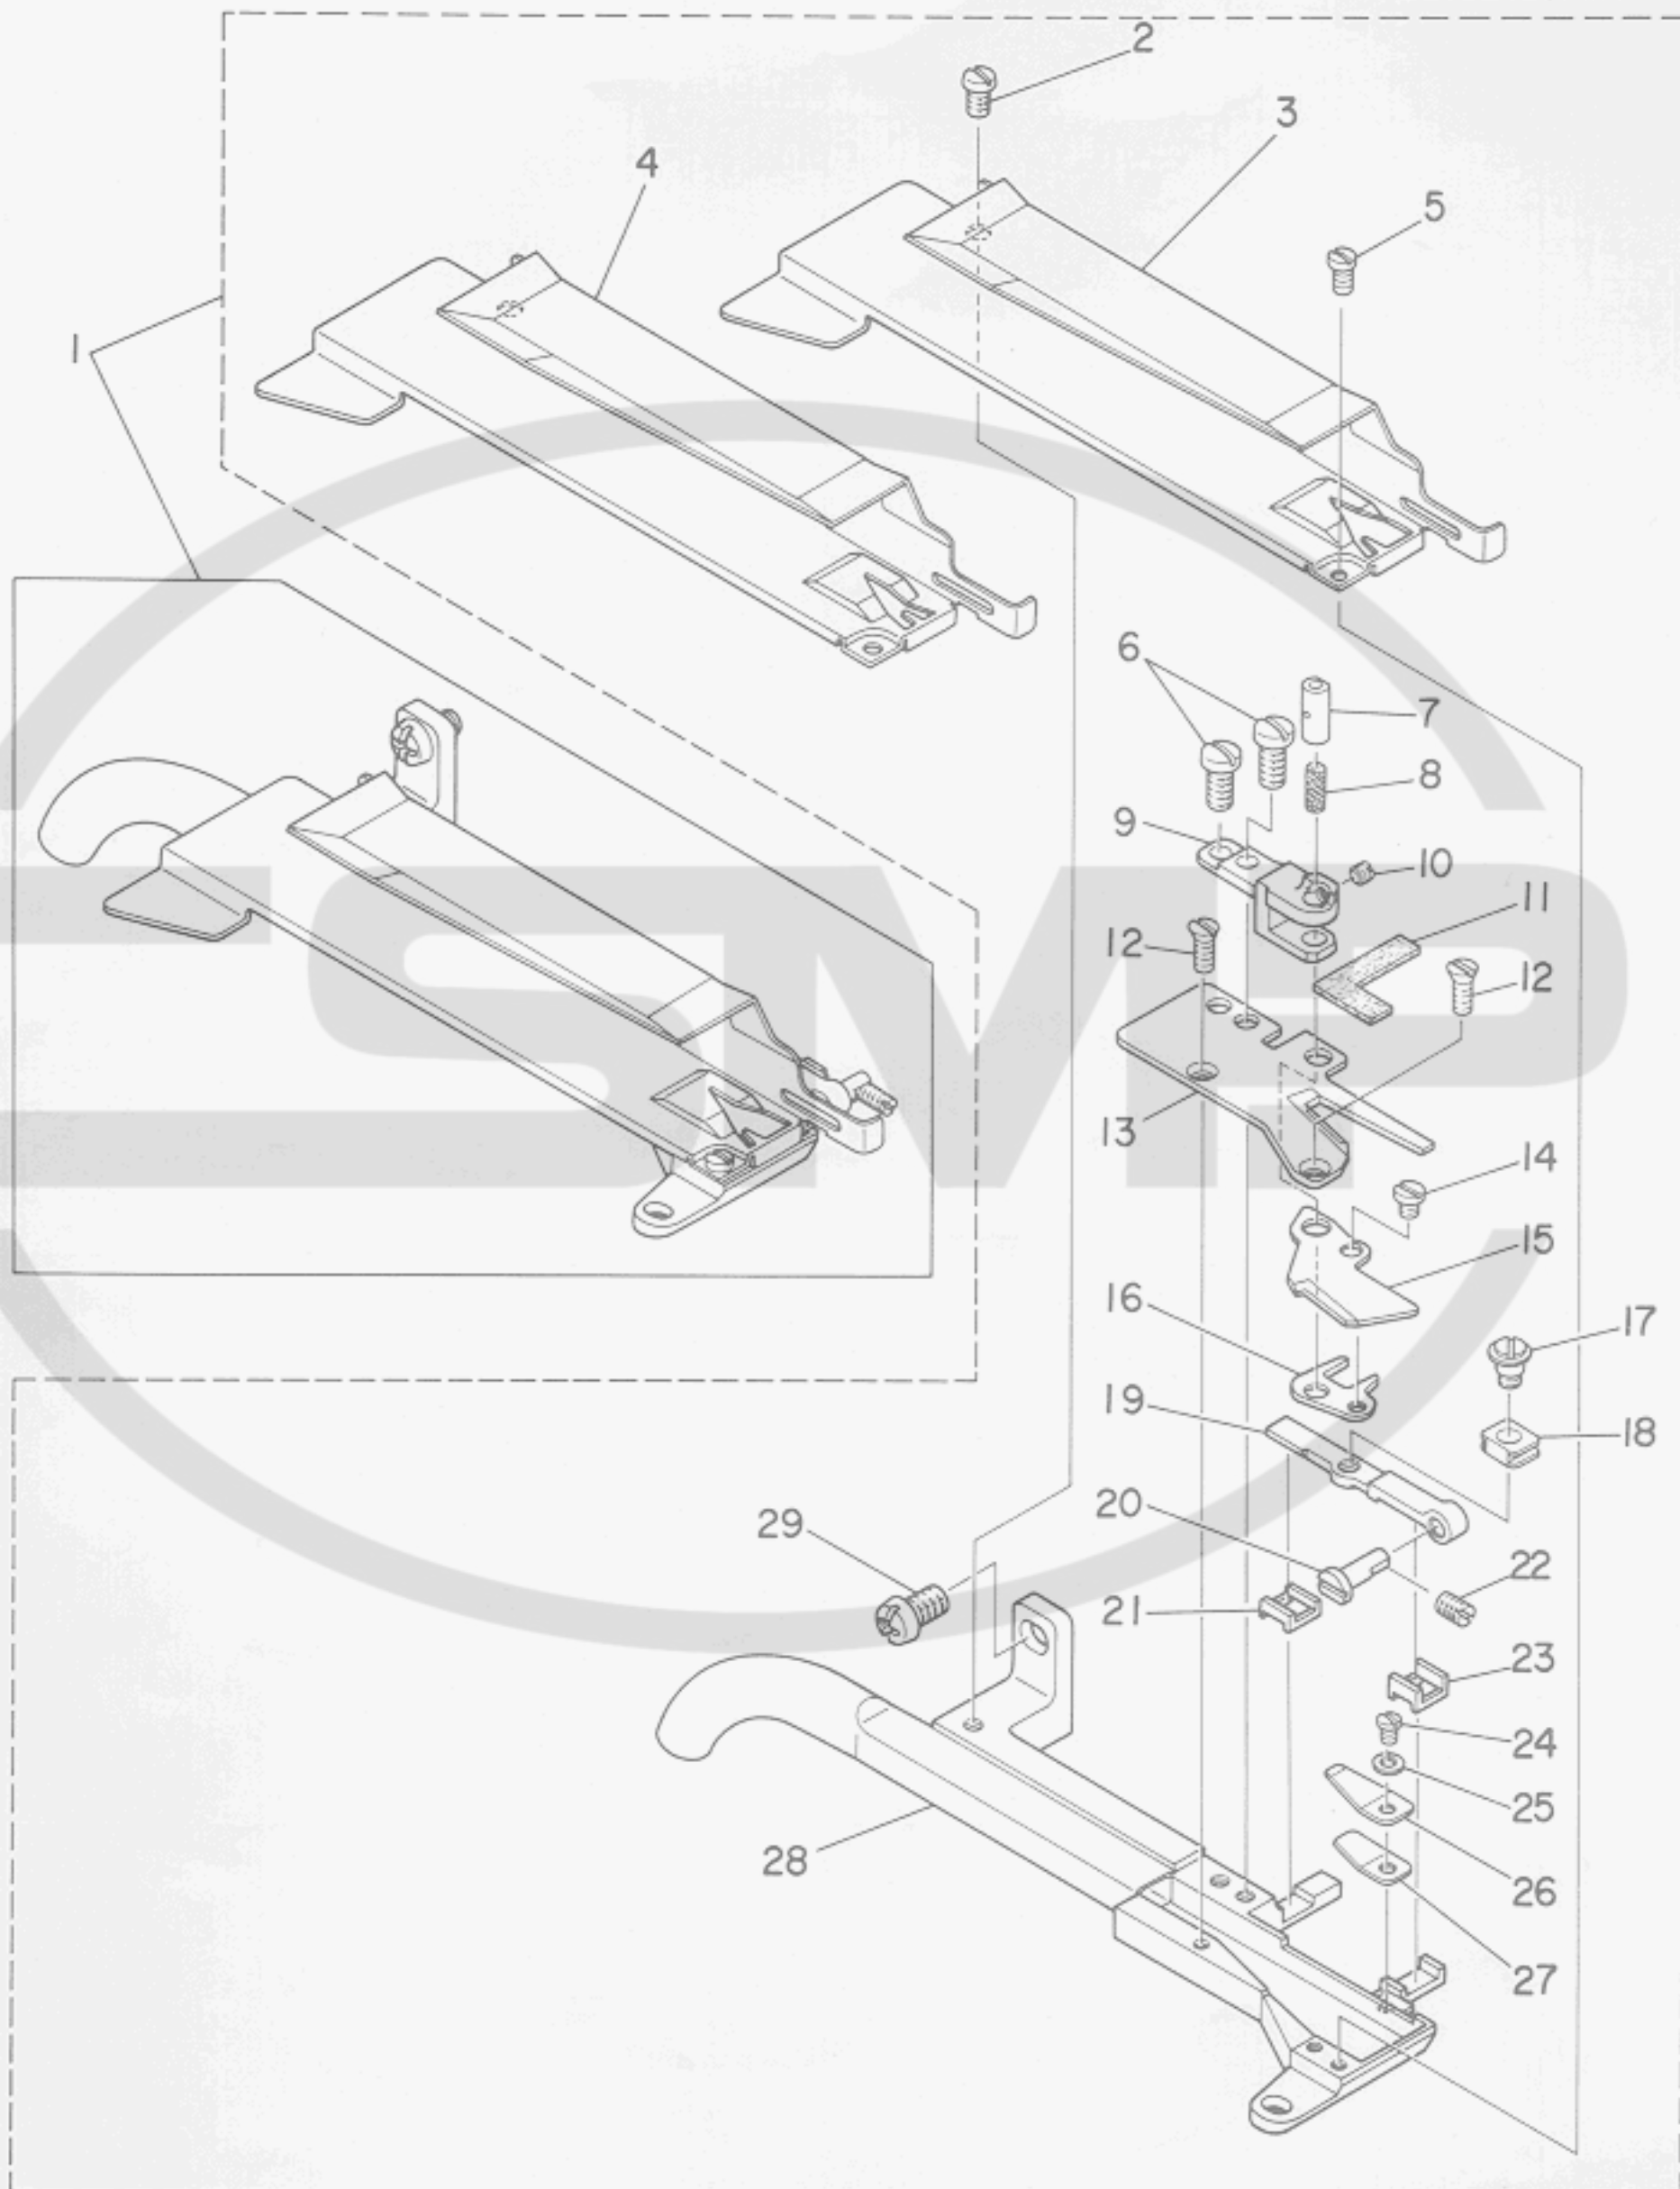

# T024 PARTS LIST

No.0227-00

1984-2

BET02420PJA

Ref. No.	Note 注記	Part No. 品番	Description	E. C. 変更年月	品名	Amt. Req. 数量
1		MAT-024000A0	T024 FLAT CUTTER ASM.		T024 ソーチ クミ	1
2		SS-4090610-SP	SCREW 9/64-40 L=6		ナハネシヤ 9/64-40 L=9	(1)
3	#01	MAT-02417000	KNIFE BASE COVER(WIDE)		メスダマイカハ - (ワ)	(1)
4	#02	MAT-02416900	KNIFE BASE COVER(NARROW)		メスダマイカハ - (ホソ)	(1)
5		SS-7060310-SP	SCREW 3/32-56 L=3		マルヒラネシヤ 3/32-56 L=3	(1)
6		SS-7090920-SP	SCREW 9/64-40 L= 8.5		マルヒラネシヤ 9/64-40 L=8.5	(2)
7		MAT-02411000	MOVABLE BLADE STUD		トウメスシヤク	(1)
8		CQ-2520000-00	OIL WICK		オイル	(0,1)
9		MAT-02407000	BEARING		シヤクワク	(1)
10		SS-8080310-TP	SCREW 1/8-44 L=2.8		トメネシヤ 1/8-44 L=2.8	(1)
11		MAT-02415000	FELT		キコウ フェルト	(1)
12		SS-1060610-SP	SCREW 3/32-56 L=5.5		マルネシヤ 3/32-56 L=5.5	(2)
13		MAT-02403000	FIXED BLADE		コチイメス	(1)
14		SS-6080340-SP	SCREW 1/8-44 L=3.0		ヒラネシヤ 1/8-44 L=2.9	(1)
15		MAT-02402000	MOVABLE BLADE		トウメス	(1)
16		MAT-02408000	KNIFE DRIVING BASE		メスダマウツガイ	(1)
17		MAT-02406000	HINGE SCREW		クツウリツク タンネシヤ	(1)
18		MAT-02412000	SLIDE BLOCK		メスダマウ カクコメ	(1)
19		MAT-02404000	DRIVING LINK		クツウリツク	(1)
20		MAT-02405000	PIN		クツウリツク ヒヤク	(1)
21		MAT-02410000	DRIVING LINK GUIDE (B)		クツウリツク カイト	(1)
22		SS-8080610-SP	SCREW 1/8-44 L=5.5		トメネシヤ 1/8-44 L=5.5	(1)
23		MAT-02409000	DRIVING LINK GUIDE (A)		クツウリツク カイト A	(1)
24		SS-4060310-SP	SCREW 3/32-56 L=2.5		ナハネシヤ 3/32-56 L=2.5	(1)
25		WP-0250516-SD	WASHER 2.5X6X0.5		ヒラガカネ 2.5X6X0.5	(1)
26		MAT-02413000	SPRING (A)		トウメス コサエハネ A	(1)
27		MAT-02414000	SPRING (B)		トウメス オサエハネ B	(1)
28		MAT-024010A0	KNIFE BASE COVER ASM.		メスダマイ クミ	(1)
29		SS-4120915-SP	SCREW 12/64-28 L=9		ナハネシヤ 3/16-28 L=9	(1)

Note (注記) #01 ..... Standard part (wide)      標準部品(太)  
#02 ..... Accessory part (narrow)      付属品(細)